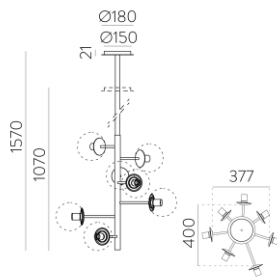

TIPO	TYPE	TYPE
Colgante	Pendant lamp	Suspension
ACABADO	FINISH	FINITION
Oro Viejo Mate	Matt Antique Gold	Or antique Mat
MATERIAL	MATERIAL	MATIÈRE
Aluminio/Vidrio/Acero	Aluminium/Glass/Steel	Aluminium/Verre/Acier
DETALLES	DETAILS	DÉTAILS

MEDIDAS / MEASURES

	Length (mm)	Width (mm)	Height (mm)		Gross (Kg)	Net (Kg)
Box 1	690	510	410	Weight 1	4,84	3,90
Box 2	0	0	0	Weight 2	0,00	0,00